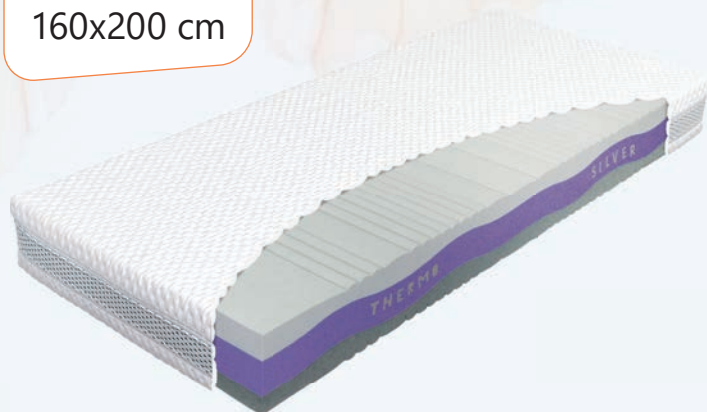

m
Materasso

materace do
-30% taniej

PROMOCJA

Od 15. 6. 2022 - 15. 09. 2022

- 30%

2 595 zł
160x200 cm

EKOLOGICZNE
KLEJENIE

Camilca comfort

Oszczędzasz: -626 zł -695 zł -834 zł -973 zł -1 112 zł -1 252 zł -1 390 zł

- 30%

3 948 zł
160x200 cm

EKOLOGICZNE
KLEJENIE

Thermo Silver

10 Gwarancja Obciążenie: Wysokość:
lata 140 kg 23 cm

80/90x200	100x200	120x200	140x200	160x200	180x200	200x200
3 174 zł	3 525 zł	4 230 zł	4 935 zł	5 640 zł	6 345 zł	7 050 zł
2 222 zł	2 468 zł	2 961 zł	3 455 zł	3 948 zł	4 442 zł	4 935 zł

Oszczędzasz: -952 zł -1 058 zł -1 269 zł -1 481 zł -1 692 zł -1 904 zł -2 115 zł

- 30%

2 953 zł
160x200 cm

EKOLOGICZNE
KLEJENIE

Magic Sleep

10 Gwarancja Obciążenie: Wysokość:
lata 130 kg 21 cm

80/90x200	100x200	120x200	140x200	160x200	180x200	200x200
2 373 zł	3 637 zł	3 164 zł	3 691 zł	4 218 zł	4 747 zł	5 274 zł
1 661 zł	2 546 zł	2 215 zł	2 584 zł	2 953 zł	3 323 zł	3 692 zł