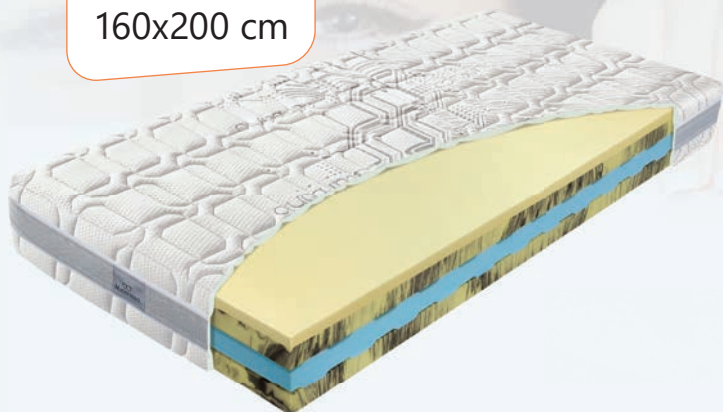

m
Materasso

materace do
-30% taniej

PROMOCJA

Od 15. 6. 2022 - 15. 09. 2022

- 30%

2 595 zł
160x200 cm

EKOLOGICZNE
KLEJENIE

Camilca comfort

Oszczędzasz: -626 zł -695 zł -834 zł -973 zł -1 112 zł -1 252 zł -1 390 zł

- 30%

3 948 zł
160x200 cm

EKOLOGICZNE
KLEJENIE

Thermo Silver

10 Gwarancja Obciążenie: Wysokość:
lata 140 kg 23 cm

80/90x200	100x200	120x200	140x200	160x200	180x200	200x200
3 174 zł	3 525 zł	4 230 zł	4 935 zł	5 640 zł	6 345 zł	7 050 zł
2 222 zł	2 468 zł	2 961 zł	3 455 zł	3 948 zł	4 442 zł	4 935 zł

Oszczędzasz: -952 zł -1 058 zł -1 269 zł -1 481 zł -1 692 zł -1 904 zł -2 115 zł

- 30%

2 953 zł
160x200 cm

EKOLOGICZNE
KLEJENIE

Magic Sleep

10 Gwarancja Obciążenie: Wysokość:
lata 130 kg 21 cm

80/90x200	100x200	120x200	140x200	160x200	180x200	200x200
2 373 zł	3 637 zł	3 164 zł	3 691 zł	4 218 zł	4 747 zł	5 274 zł
1 661 zł	2 546 zł	2 215 zł	2 584 zł	2 953 zł	3 323 zł	3 692 zł