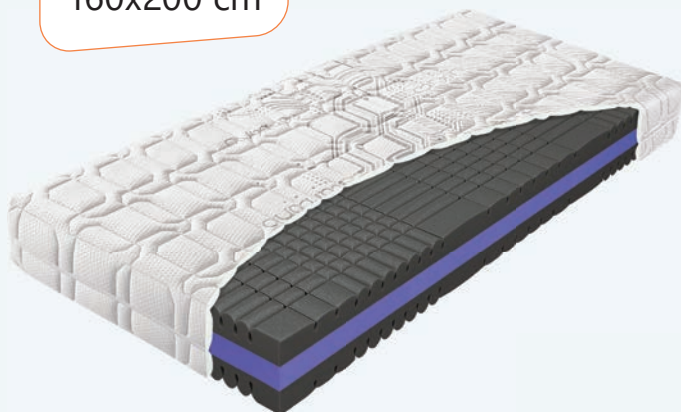

Oszczędzasz: -626 zł -695 zł -834 zł -973 zł -1 112 zł -1 252 zł -1 390 zł

- 30%

3 948 zł
160x200 cm

EKOLOGICZNE
KLEJENIE

Thermo Silver

10 Gwarancja Obciążenie: Wysokość:
lata 140 kg 23 cm

80/90x200	100x200	120x200	140x200	160x200	180x200	200x200
3 174 zł	3 525 zł	4 230 zł	4 935 zł	5 640 zł	6 345 zł	7 050 zł
2 222 zł	2 468 zł	2 961 zł	3 455 zł	3 948 zł	4 442 zł	4 935 zł

Oszczędzasz: -952 zł -1 058 zł -1 269 zł -1 481 zł -1 692 zł -1 904 zł -2 115 zł

- 30%

2 953 zł
160x200 cm

EKOLOGICZNE
KLEJENIE

Magic Sleep

10 Gwarancja Obciążenie: Wysokość:
lata 130 kg 21 cm

80/90x200	100x200	120x200	140x200	160x200	180x200	200x200
2 373 zł	3 637 zł	3 164 zł	3 691 zł	4 218 zł	4 747 zł	5 274 zł
1 661 zł	2 546 zł	2 215 zł	2 584 zł	2 953 zł	3 323 zł	3 692 zł

Oszczędzasz: -712 zł -1 091 zł -949 zł -1 107 zł -1 265 zł -1 424 zł -1 582 zł

- 30%

2 470 zł
160x200 cm

EKOLOGICZNE
KLEJENIE

Sultán termopur

3 Gwarancja Obciążenie: Wysokość:
lata 130 kg 21 cm

80/90x200	100x200	120x200	140x200	160x200	180x200	200x200
1 985 zł	2 207 zł	2 649 zł	3 088 zł	3 529 zł	3 971 zł	4 412 zł
1 390 zł	1 545 zł	1 854 zł	2 162 zł	2 470 zł	2 780 zł	3 088 zł