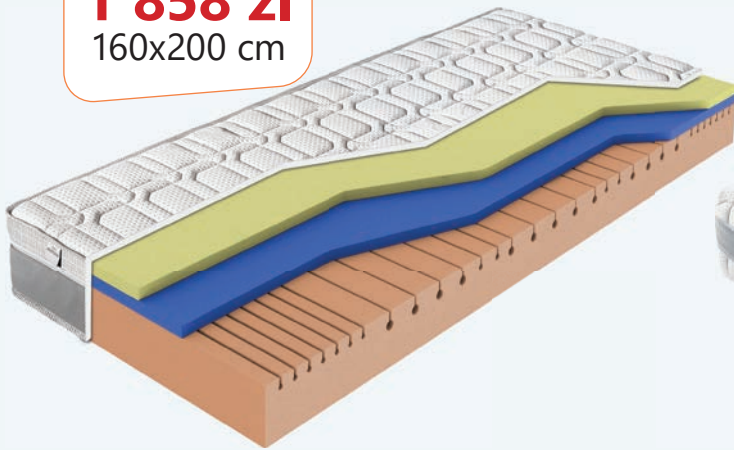

Oszczędzasz: -952 zł -1 058 zł -1 269 zł -1 481 zł -1 692 zł -1 904 zł -2 115 zł

- 30%

2 953 zł
160x200 cm

EKOLOGICZNE
KLEJENIE

Magic Sleep

10 Gwarancja Obciążenie: Wysokość:
lata 130 kg 21 cm

80/90x200	100x200	120x200	140x200	160x200	180x200	200x200
2 373 zł	3 637 zł	3 164 zł	3 691 zł	4 218 zł	4 747 zł	5 274 zł
1 661 zł	2 546 zł	2 215 zł	2 584 zł	2 953 zł	3 323 zł	3 692 zł

Oszczędzasz: -712 zł -1 091 zł -949 zł -1 107 zł -1 265 zł -1 424 zł -1 582 zł

- 30%

2 470 zł
160x200 cm

EKOLOGICZNE
KLEJENIE

Sultán termopur

3 Gwarancja Obciążenie: Wysokość:
lata 130 kg 21 cm

80/90x200	100x200	120x200	140x200	160x200	180x200	200x200
1 985 zł	2 207 zł	2 649 zł	3 088 zł	3 529 zł	3 971 zł	4 412 zł
1 390 zł	1 545 zł	1 854 zł	2 162 zł	2 470 zł	2 780 zł	3 088 zł

Oszczędzasz: -596 zł -662 zł -795 zł -926 zł -1 059 zł -1 191 zł -1 324 zł

- 30%

1 858 zł
160x200 cm

EKOLOGICZNE
KLEJENIE

Viscostar

3 Gwarancja Obciążenie: Wysokość:
lata 120 kg 21 cm

80/90x200	100x200	120x200	140x200	160x200	180x200	200x200
1 494 zł	1 659 zł	1 990 zł	2 323 zł	2 654 zł	2 985 zł	3 318 zł
1 046 zł	1 161 zł	1 393 zł	1 626 zł	1 858 zł	2 090 zł	2 323 zł