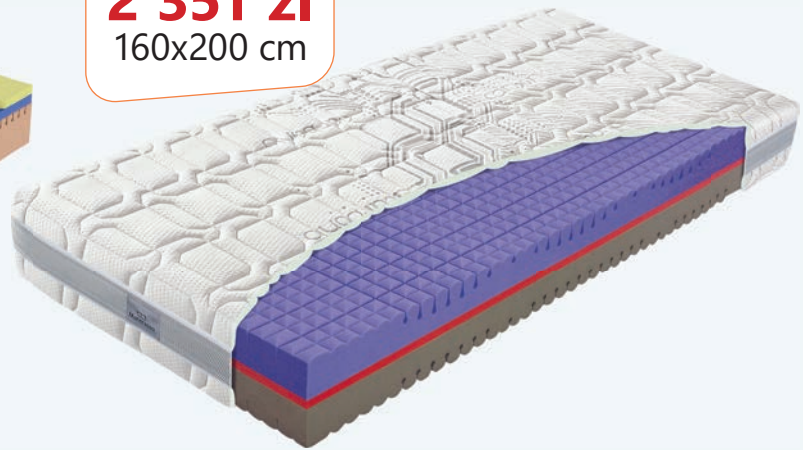

EKOLOGICZNE
KLEJENIE

Lavender duo

10 Gwarancja Obciążenie: Wysokość:
lata mięk. str. 120 kg, twar. str. 140 kg 24 cm

80/90x200	100x200	120x200	140x200	160x200	180x200	200x200
~~1 888 zł~~	~~2 098 zł~~	~~2 518 zł~~	~~2 938 zł~~	~~3 359 zł~~	~~3 779 zł~~	~~4 199 zł~~
1 322 zł	1 469 zł	1 763 zł	2 057 zł	2 351 zł	2 645 zł	2 939 zł

Oszczędzasz: -566 zł -629 zł -755 zł -881 zł -1 008 zł -1 134 zł -1 260 zł