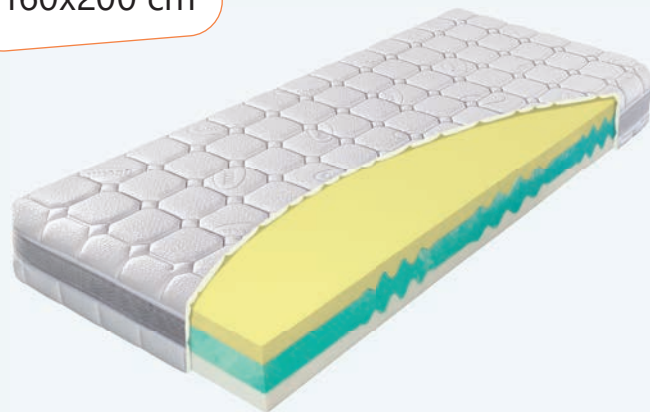

Oszczędzasz: -626 zł -695 zł -834 zł -973 zł -1 112 zł -1 252 zł -1 390 zł

- 30%

3 948 zł
160x200 cm

EKOLOGICZNE
KLEJENIE

Thermo Silver

10 Gwarancja Obciążenie: Wysokość:
lata 140 kg 23 cm

80/90x200	100x200	120x200	140x200	160x200	180x200	200x200
3 174 zł	3 525 zł	4 230 zł	4 935 zł	5 640 zł	6 345 zł	7 050 zł
2 222 zł	2 468 zł	2 961 zł	3 455 zł	3 948 zł	4 442 zł	4 935 zł

Oszczędzasz: -952 zł -1 058 zł -1 269 zł -1 481 zł -1 692 zł -1 904 zł -2 115 zł

- 30%

2 953 zł
160x200 cm

EKOLOGICZNE
KLEJENIE

Magic Sleep

10 Gwarancja Obciążenie: Wysokość:
lata 130 kg 21 cm

80/90x200	100x200	120x200	140x200	160x200	180x200	200x200
2 373 zł	3 637 zł	3 164 zł	3 691 zł	4 218 zł	4 747 zł	5 274 zł
1 661 zł	2 546 zł	2 215 zł	2 584 zł	2 953 zł	3 323 zł	3 692 zł

Oszczędzasz: -712 zł -1 091 zł -949 zł -1 107 zł -1 265 zł -1 424 zł -1 582 zł

- 30%

2 470 zł
160x200 cm

EKOLOGICZNE
KLEJENIE

Sultán termopur

3 Gwarancja Obciążenie: Wysokość:
lata 130 kg 21 cm

80/90x200	100x200	120x200	140x200	160x200	180x200	200x200
1 985 zł	2 207 zł	2 649 zł	3 088 zł	3 529 zł	3 971 zł	4 412 zł
1 390 zł	1 545 zł	1 854 zł	2 162 zł	2 470 zł	2 780 zł	3 088 zł

Oszczędzasz: -596 zł -662 zł -795 zł -926 zł -1 059 zł -1 191 zł -1 324 zł

- 30%

1 858 zł
160x200 cm

EKOLOGICZNE
KLEJENIE

Viscostar

3 Gwarancja Obciążenie: Wysokość:
lata 120 kg 21 cm

80/90x200	100x200	120x200	140x200	160x200	180x200	200x200
1 494 zł	1 659 zł	1 990 zł	2 323 zł	2 654 zł	2 985 zł	3 318 zł
1 046 zł	1 161 zł	1 393 zł	1 626 zł	1 858 zł	2 090 zł	2 323 zł